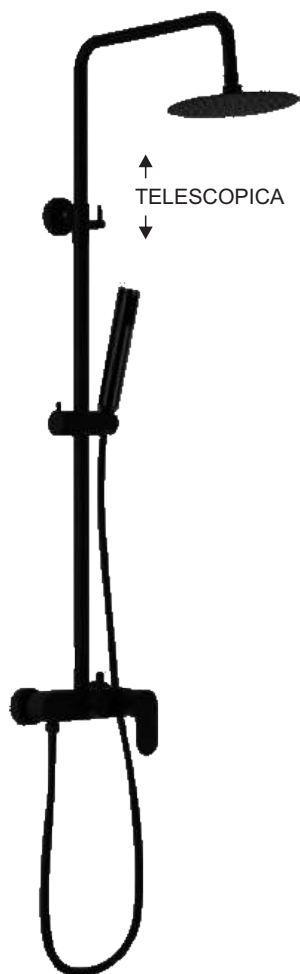

Dal 1966

www.isaidrosanitaria.com

COLLEZIONE
NERO
OPACO

Art. 58090 NER

- Colonna doccia 30x15 mm nero opaco telescopica
- Centrale scorrevole in metallo nero opaco
- Soffione 250x250 mm nero opaco 1 funzione
- Doccia Quadra nero opaco 1 funzione
- Flessibile nero opaco 150 cm
- Miscelatore nero opaco con deviatore

Art. 58082 NER

- Colonna doccia a 24 mm nero opaco telescopica
 - Centrale scorrevole in metallo nero opaco
 - Soffione Globo ø 200 mm nero opaco 1 funzione
 - Doccia Mimosa nero opaco 1 funzione
 - Flessibile nero opaco 150 cm
 - Miscelatore nero opaco con deviatore
-

Art. 58080 NER

- Colonna doccia ø 24 mm nero opaco telescopica
 - Centrale scorrevole in metallo nero opaco
 - Soffione Globo a 200 mm nero opaco 1 funzione
 - Doccia Mimosa nero opaco 1 funzione
 - Deviatore nero opaco
 - Flessibile nero opaco 150 cm
 - Flessibile nero opaco 60 cm per connessione a rubinetto o presa d'acqua
-

**Art. 98765 NER**

- Presa d'acqua nero opaco con supporto doccia
 - Doccia Mimosa nero opaco funzione
 - Flessibile nero opaco 150 cm
 - Braccio doccia Cosmo ø 20 mm con rosone nero opaco 30 cm
 - Soffione ne Globo ø250 mm nero opaco 1 funzione
-