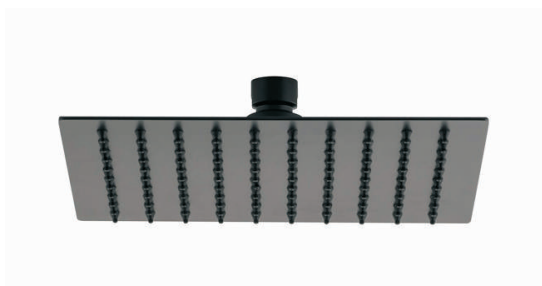

Art. 58082 NER

- Colonna doccia a 24 mm nero opaco telescopica
 - Centrale scorrevole in metallo nero opaco
 - Soffione Globo ø 200 mm nero opaco 1 funzione
 - Doccia Mimosa nero opaco 1 funzione
 - Flessibile nero opaco 150 cm
 - Miscelatore nero opaco con deviatore
-

Art. 58080 NER

- Colonna doccia ø 24 mm nero opaco telescopica
 - Centrale scorrevole in metallo nero opaco
 - Soffione Globo a 200 mm nero opaco 1 funzione
 - Doccia Mimosa nero opaco 1 funzione
 - Deviatore nero opaco
 - Flessibile nero opaco 150 cm
 - Flessibile nero opaco 60 cm per connessione a rubinetto o presa d'acqua
-

- Soffione in acciaio nero opaco con snodo
- 1 funzione
- Griglia \varnothing 200 mm

**Art. 59879 NER**

- Soffione in acciaio nero opaco con snodo
- 1 funzione
- Griglia \varnothing 250 mm

Art. 59877 NER

- Soffione in acciaio nero opaco con snodo
- 1 funzione
- Griglia \varnothing 300 mm

Art. 59888 NER

- Soffione in acciaio nero opaco con snodo
- 1 funzione
- Griglia 200x200 mm

**Art. 59889 NER**

- Soffione in acciaio nero opaco con snodo
- 1 funzione
- Griglia 250x250 mm