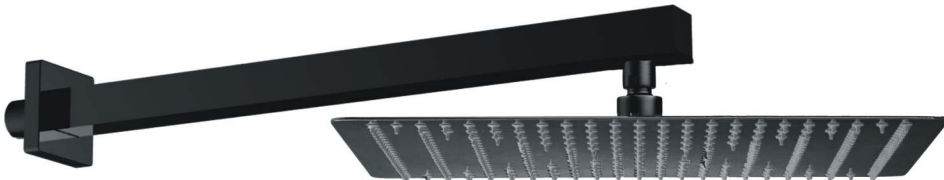

BLACK COLLECTION

Art. 51960 NER

- Braccio doccia Cosmo-Q 25x25 nero opaco cm. 30
- Soffione Globo 250x250 nero opaco