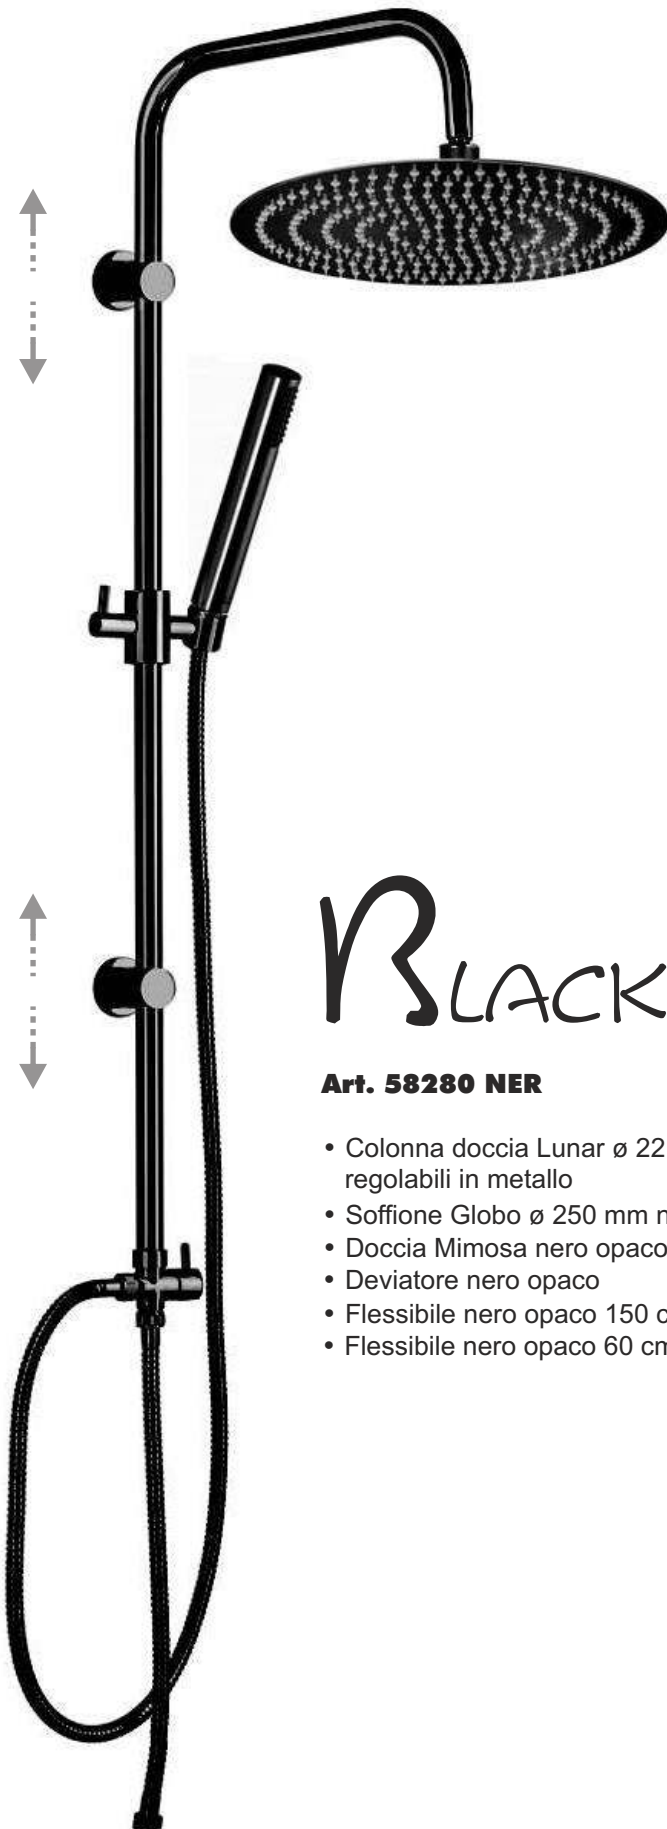

1966 **50°** 2016

www.isaidrosanitaria.com

BLACK
COLLECTION

BLACK COLLECTION

Art. 32760 NER

- Asta doccia Alvin \varnothing 22 con supporto a muro regolabile in metallo e centrale scorrevole in metallo nero opaco 80 cm
- Doccia Mimosa nero opaco 1 funzione
- Flessibile nero opaco 150 cm

Art. 66150 NER

- Supporto da incasso \varnothing 28 mm con rosone nero opaco
- 1/2"M.x1/2"M.

BLACK COLLECTION

Art. 58280 NER

- Colonna doccia Lunar ø 22 mm nero opaco con supporti a muro regolabili in metallo
- Soffione Globo ø 250 mm nero opaco 1 funzione
- Doccia Mimosa nero opaco 1 funzione
- Deviatore nero opaco
- Flessibile nero opaco 150 cm
- Flessibile nero opaco 60 cm per connessione a rubinetto o presa d'acqua

BLACK COLLECTION

Art. 58085 NER

- Colonna doccia Olly ø 24 mm nero opaco con altezza regolabile
- Soffione Globo ø 250 mm nero opaco 1 funzione
- Doccia Mimosa nero opaco 1 funzione
- Miscelatore monocomando con deviatore nero opaco
- Flessibile nero opaco 150 cm

BLACK COLLECTION

Art. 98765 NER

- Braccio doccia Cosmo ø 20 nero opaco cm. 30
- Soffione Globo ø 250 nero opaco
- Supporto da incasso in ottone con doccia Mimosa e flessibile nero opaco 150

BLACK COLLECTION